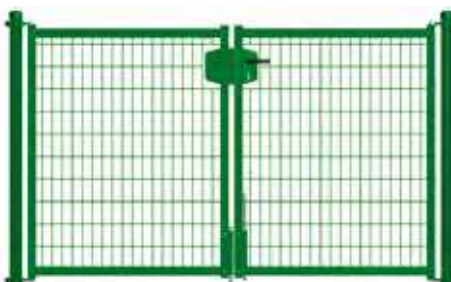

PORTILLON DE JARDIN GRACE

PROFIL TUBULAIRE VERTICAL EN ACIER 40/40mm

REMPLISSAGE EN TREILLIS SOUDÉ 100/50mm Ø4mm

POTEAUX RONDS Ø60 CHARNIÈRES POIGNÉE ET BARILET INCLUS;

POTEAUX CARRÉ 60/60 DISPONIBLE.

FABRICATION SUR MESURE POSSIBLE

SEULEMENT VERT ET NOIR EN STOCK

AUTRES COULEURS DISPONIBLES SUR COMMANDE

DUBBELE VLEUGEL/ PORTE DOUBLE

	STOCK			BESTELLING
	BR./L200	BR./L240	BR./L300	BR./L389
H.100	M.050.200	M.050.210	M.050.220	M.050.230
H.120	M.050.202	M.050.212	M.050.222	M.050.232
H.150	M.050.204	M.050.214	M.050.224	M.050.234
H.180	M.050.206	M.050.216	M.050.226	M.050.236
H.200	M.050.208	M.050.218	M.050.228	M.050.238