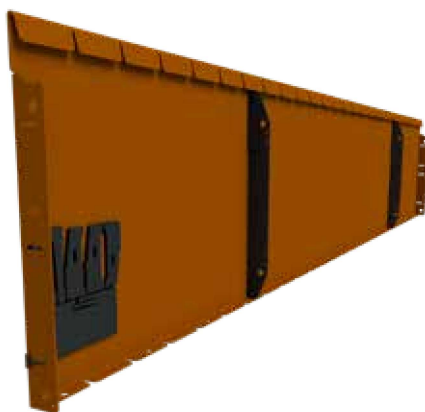

CORTENSTAAL AFBOORDING BORDURE EN ACIER CORTEN

C.250.001 h100mm x l 220cm

FLEXLINE 100mm

INCLUSIEF VERBINDINGSPLAAT EN 3 GRONDPENNEN
EXCLUSIEF 2 SCHROEVEN OF POPNAGELS PER STRIP

C.250.000 h150mm x l 220cm

FLEXLINE 150mm

INCLUSIEF VERBINDINGSPLAAT EN 3 GRONDPENNEN
EXCLUSIEF 2 SCHROEVEN OF POPNAGELS PER STRIP

C.250.005 h240mm x l 216cm

FLEXLINE 240mm

INCLUSIEF BEVESTIGINGSSET EN 5 GRONDNAGELS
EXCLUSIEF ANKERS T.B.V RECHTE EN ORGANISCHE VORMEN

C.250.010 h400mm x l 216cm

FLEXLINE 400mm

INCLUSIEF BEVESTIGINGSSET EN 5 GRONDNAGELS
EXCLUSIEF ANKERS T.B.V RECHTE EN ORGANISCHE VORMEN

KANT-EN-KLARE HOEKEN ZIJN STEEDS VERKRIJGBAAR OP BESTELLING

TOEBEHOREN VOOR CORTENSTAAL AFBOORDING ACCESSOIRES POUR BORDURE EN ACIER CORTEN

C.250.025 50ST

ZELFTAPPENDE SCHROEVEN CORTENSTAAL

C.250.027 STUK

DRIVERBIT

C.250.029 50ST

POPENAGELS RVS

C.250.031 STUK

PLATTE PEN CORTENSTAAL (IN COMBINATIE MET FLEXLINE 150)

C.250.033 STUK

ANKER KLEIN (IN COMBINATIE MET FLEXLINE 240)

C.250.035 STUK

ANKER GROOT (IN COMBINATIE MET FLEXLINE 400)