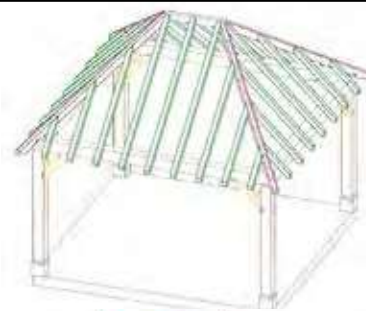

**vollig in eik:**  
palen, ringbalken 180/180mm - noordbomen en  
nok 66/136mm - schoren 66/136mm - dakkepers  
80/80mm

**in Douglas:**

**Inclusief:** 4 buizen

**Exclusief:** 4 arduinen sokkels  
Beplanking dakopp. 32m<sup>2</sup>