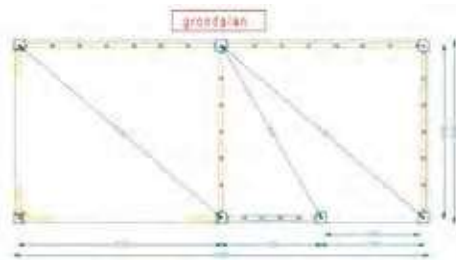

Model **NEW DOVER**: 350x800cm
170.160
nokhoogte 360cm - onder de ringbalk 210cm
dakhelling 35°

in eik:
palen, ringbalken, spantliggers 180/180mm
spantopbouw 136/136mm - grondbalken 80/80mm,
gordingen en nok 136/180mm
schoeren 66/136mm & 80/180

in Douglas:
dakkepers, wandkepers en tipgevels 55/80mm
Inclusief: 7 buizen

Exclusief: 7 arduinen sokkels
Beplanking naar keuze te bepalen
dakopp. 43m² & gevelopp. 45m²