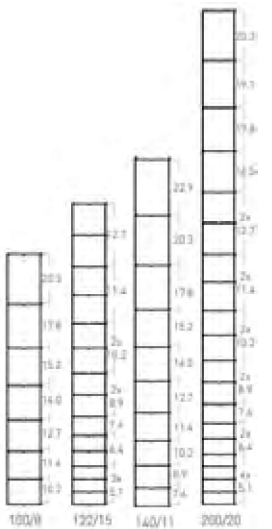

STANDAARD/STANDARD