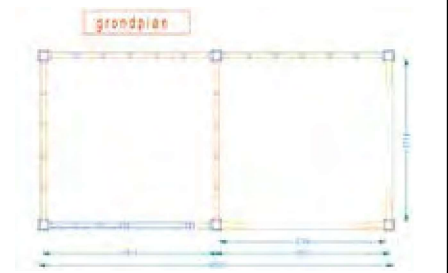

Model BRISTOL: 300x600
170.191
Hoogte structuur 2.51m

In eik:
Palen & ringbalken 136/136mm - grondbalken 80/80mm
- schoren 80/180mm - zolderbalken 66/130mm

In douglas:
Wandkepers 55/80mm
Exclusief: 6 arduinen sokkels
beplanking (onderdak 20m² - binnen
gevelbekleding 14m² - buiten gevelbekleding 25m²) -
sierlijst