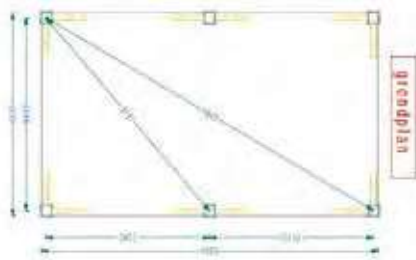

Model POLGATE: 300X500cm

170.170
nokhoogte 357cm - onder de ringbalk 210cm
dakhelling 40°

in eik:

palen, ringbalken, spantliggers spantopbouw en nok
136/136mm,
gordingen 86/136mm, schoren 66/136mm

in Douglas:

dakkepers 55/80mm

Inclusief: 6 buizen

Exclusief: 6 arduinen sokkels

Beplanking dakopp. 26m²

vooraanzicht