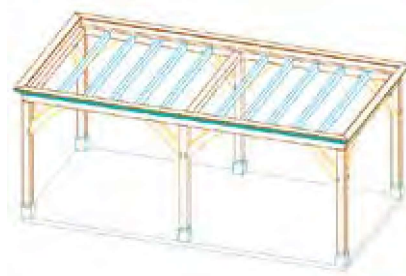

Model BRIGHTON: 300x600
170.192
Hoogte structuur 2.51m

In eik:
Palen & ringbalken 136/136mm - schoren 80/180mm -
zolderbalken 66/130mm

Exclusief: 6 arduinen sokkels
beplanking (onderdak 19m²) -
sierlijst