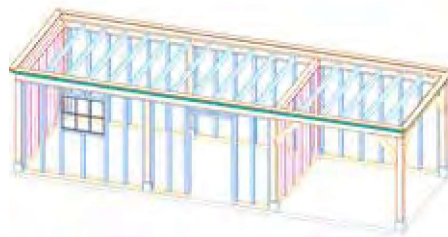

Model SWINDON: 300x900
170.193
Hoogte structuur 2.51m

In eik:
Palen & ringbalken 136/136mm - grondbalken 80/80mm
- schoren 80/180mm - zolderbalken terras 66/130mm

In douglas:
Wandkepers 55/80mm - zolderbalken berging 55/130mm
Exclusief: 6 arduinen sokkels
beplanking (onderdak 10m² - onderdak
douglas 20m² - buiten gevelbekleding 42m² - terras
bekleding 15m²) - sierlijst