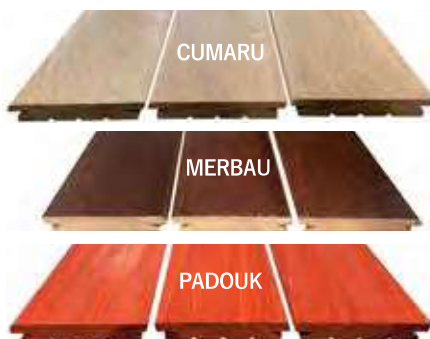

C.110.012	21x145mm	MASSARANDUBA
C.110.080	25x145mm	MASSARANDUBA
C.110.015	35x140mm	PONTON PLANK IN AZOBE
C.110.019	21x145mm	IPE RUSTIEK

C.110.022	21x190mm	MERBAU
C.110.018	25x190mm	PADOUK
C.110.023	27x190mm	BANGKIRAI

BESCHIKBARE LENGTES OP AANVRAAG
LONGEURS DISPONIBLES SUR DEMANDE

TERRASPLANKEN MET CLIPSEN
PLANCHES AVEC DES CLIPS

C.110.053	21x145mm	CUMARU DDECK
C.110.052	22x145mm	MERBAU DDECK REEDS GEOLIED
C.110.051	25x145mm	PADOUK DDECK
C.110.060	150st/doos	CLIPS+CHROEVEN DOOS= +/-8.5M²
C.110.061	75st/doos	CONNECTIECLIPS + SCHROEVEN
C.110.907	PER STUK	STARTCLIP