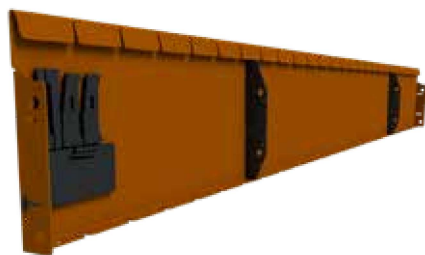

CORTENSTAAL AFBOORDING BORDURE EN ACIER CORTEN

C.250.001 h100mm x l 220cm

FLEXLINE 100mm

INCLUSIEF VERBINDINGSPLAAT EN 3 GRONDPENNEN
EXCLUSIEF 2 SCHROEVEN OF POPNAGELS PER STRIP

C.250.000 h150mm x l 220cm

FLEXLINE 150mm

INCLUSIEF VERBINDINGSPLAAT EN 3 GRONDPENNEN
EXCLUSIEF 2 SCHROEVEN OF POPNAGELS PER STRIP

C.250.005 h240mm x l 216cm

FLEXLINE 240mm

INCLUSIEF BEVESTIGINGSSET EN 5 GRONDNAGELS
EXCLUSIEF ANKERS T.B.V RECHTE EN ORGANISCHE VORMEN

C.250.010 h400mm x l 216cm

FLEXLINE 400mm

INCLUSIEF BEVESTIGINGSSET EN 5 GRONDNAGELS
EXCLUSIEF ANKERS T.B.V RECHTE EN ORGANISCHE VORMEN

KANT-EN-KLARE HOEKEN ZIJN STEEDS VERKRIJGBAAR OP BESTELLING

TOEBEHOREN VOOR CORTENSTAAL AFBOORDING ACCESSOIRES POUR BORDURE EN ACIER CORTEN

C.250.025 50ST

ZELFTAPPENDE SCHROEVEN CORTENSTAAL

C.250.027 STUK

DRIVERBIT

C.250.029 50ST

POPENAGELS RVS

C.250.031 STUK

PLATTE PEN CORTENSTAAL (IN COMBINATIE MET FLEXLINE 150)

C.250.033 STUK

ANKER KLEIN (IN COMBINATIE MET FLEXLINE 240)

C.250.035 STUK

ANKER GROOT (IN COMBINATIE MET FLEXLINE 400)