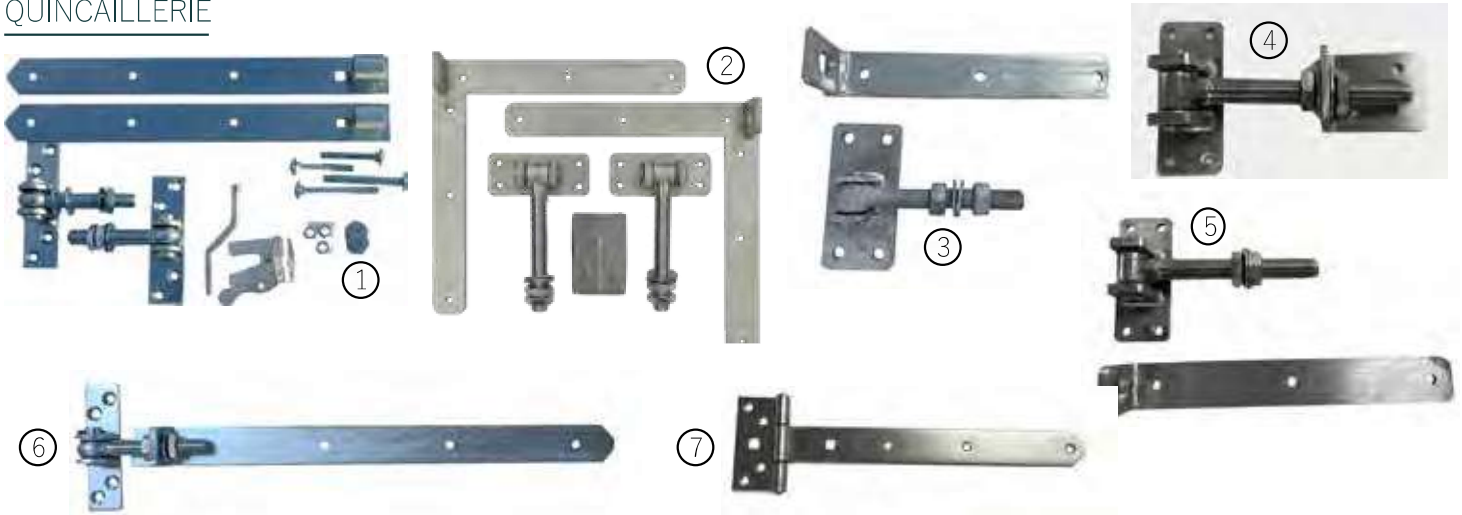

- C.140.250 ① SET HANGWERK VOOR ENKELE POORT (lenen, duimen, vijzen + sluiting) /QUINCAILLERIE POUR DES PORTES PETITES  
C.110.580 ② INOX HANGWERK VR ENKELE POORT INCL. SCHROEVEN / CHARNIERES EN INOX POUR PORTE SIMPLE INCL. VISES  
C.140.235 ③ VERSTELBAAR HANGWERK VERZINKT MODEL 30CM /ACCESSOIRES REGLABLES POUR DES PORTES 30CM GALVA  
C.140.236 ④ VERSTELBAAR HANGWERK RVS KLEIN MODEL / ACCESSOIRES REGLABLE POUR DES PORTES INOX  
C.140.239 ⑤ VERSTELBAAR HANGWERK RVS RECHT 30CM  
C.140.211 ⑥ LUIKSCHARNIER VERSTELBAAR 50cm VERZINKT + duim /CHARNIERE REGLABLE 50CM GALV.  
C.140.212 ⑥ LUIKSCHARNIER VERSTELBAAR 80cm VERZINKT + duim /CHARNIERE REGLABLE 80CM GALV.  
C.140.213 ⑦ KRUISENGSEL 30CM inox