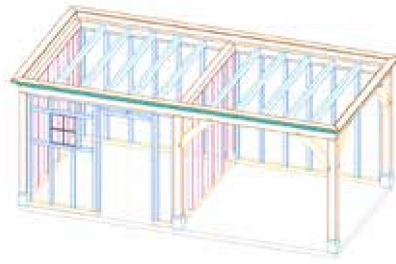

Model BRISTOL: 300x600
170.191
Hoogte structuur 2.51m

In eik:
Palen & ringbalken 136/136mm - grondbalken 80/80mm
- schoren 80/180mm - zolderbalken 66/130mm

In douglas:
Wandkepers 55/80mm
Exclusief: 6 arduinen sokkels
beplanking (onderdak 20m² - binnen
gevelbekleding 14m² - buiten gevelbekleding 25m²) -
sierlijst