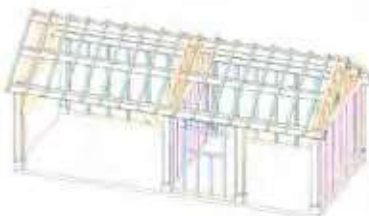

Model **NEW DOVER**: 350x800cm
170.160
nokhoogte 360cm - onder de ringbalk 210cm
dakhelling 35°

in eik:
palen, ringbalken, spantliggers 180/180mm
spantopbouw 136/136mm - grondbalken 80/80mm,
gordingen en nok 136/180mm
schoeren 66/136mm & 80/180

in Douglas:
dakkepers, wandkepers en tipgevels 55/80mm
Inclusief: 7 buizen

Exclusief: 7 arduinen sokkels
Beplanking naar keuze te bepalen
dakopp. 43m² & gevelopp. 45m²