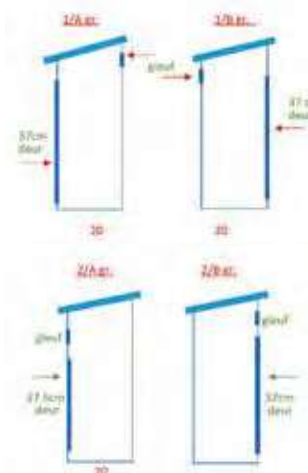

TYPE	1A	GLEUF HOGE ZIJDE-DEUR LAGE ZIJDE
	1B	GLEUF LAGE ZIJDE-DEUR HOGE ZIJDE
TYPE	2A	DEUR EN GLEUF AAN LAGE ZIJDE
	2B	DEUR EN GLEUF AAN HOGE ZIJDE
KLEIN OF GROOT MODEL MOGELIJK		
TYPE	1A	FENTE CÔTE HAUT-PORTE CÔTE BAS
	1B	FENTE CÔTE BAS-PORTE CÔTE HAUTE
TYPE	2A	PORTE ET FENTE CÔTE BAS
	2B	PORTE EN FENTE CÔTE HAUT
POSSIBLE POUR MODÈLE PETIT ET LARGE