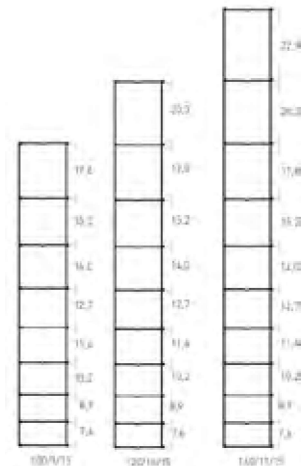

ZWAAR/LOURD