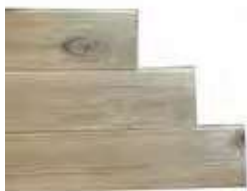

REALISATIE DOOR SPAZIO VERDE

DOUGLAS

SCHORSPLANKEN IN DOUGLAS

PLANCHES AVEC ÉCORCE EN DOUGLAS

C.160.500	20x180/220mm/250cm
C.160.502	20x180/220mm/300cm
C.160.506	20x180/220mm/400cm

IN DOUGLAS BLANK HOUT/NIET BEHANDELD
EN DOUGLAS BOIS BLANC/ NON TRAITÉ

PLANCHETTEN IN DOUGLAS/LARIKS

PLANCHETTES EN DOUGLAS/MÈLÈZE

①

②

③

C.160.511	19x130mm/400cm
C.160.530	10-20x145mm/300cm
C.160.536	28x145mm/360cm

- ① ONDERDAKPLANCHET DOUGLAS
- ② SIDING IN DOUGLAS/LARIKS / SIDING EN DOUGLAS MÈLÈZE
- ③ BLOKHUT IN LARIKS/RAINURE ET LANGUETTE EN MÈLÈZE

EIK CHENE

EIKEN PLANKEN

PLANCHES EN CHÊNE

C.170.128	22x200mm/250cm
C.170.130	22x200mm/300cm

**EIKEN FIJNBEZAAGDE PLANK
PLANCHE BRUT DE SCIÉ**

C.170.134	15x120mm
-----------	----------

EIKEN ONDERDAK PLANCHET