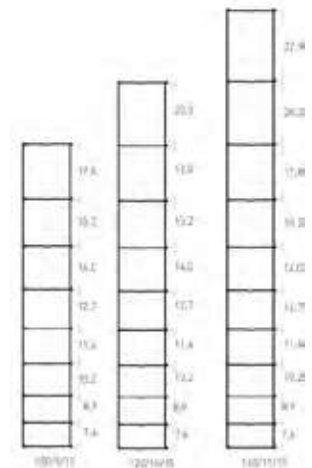

ZWAAR/LOURD