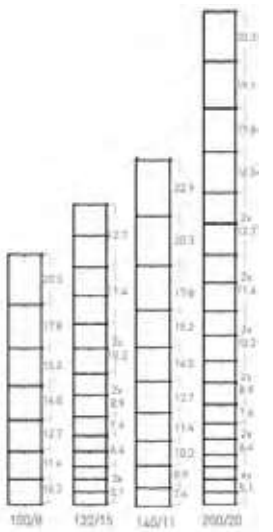

ZWART/NOIR

ZWART/NOIR

100% ZICHTDICHT MET RINGEN

GEKNOOPTE AFRASTERINGEN PRAIRIE DRAAD ZWAAR VERZINKT KLASSE A
 PRAIRIE GALVA GALVA CLASSE A

M.010.200	100cm 8/15	PRAIRIE STANDAARD ROLLEN, ROLLEN VAN 50m MET DRAAD Ø1.9/2.5mm
M.010.210	122cm 15/15	PRAIRIE STANDARD ROULEAU DE 50m AVEC FIL Ø1.9/2.5mm
M.010.220	140cm 11/15	
M.010.230	200cm 20/15	
M.010.235	100cm 8/15	PRAIRIE MEDIUM ROLLEN, ROLLEN VAN 50m MET DRAAD Ø2.5/3mm
M.010.236	124cm 9/15	PRAIRIE MEDIUM ROULEAU DE 50m AVEC FIL Ø2.5/3mm
M.010.237	140cm 11/15	
M.010.231	100cm 9/15	PRAIRIE ZWAAR ROLLEN, ROLLEN VAN 50m MET DRAAD Ø3/4mm
M.010.232	120cm 10/15	PRAIRIE LOURD ROULEAU DE 50m AVEC FIL Ø3/4mm
M.010.234	140cm 11/15	